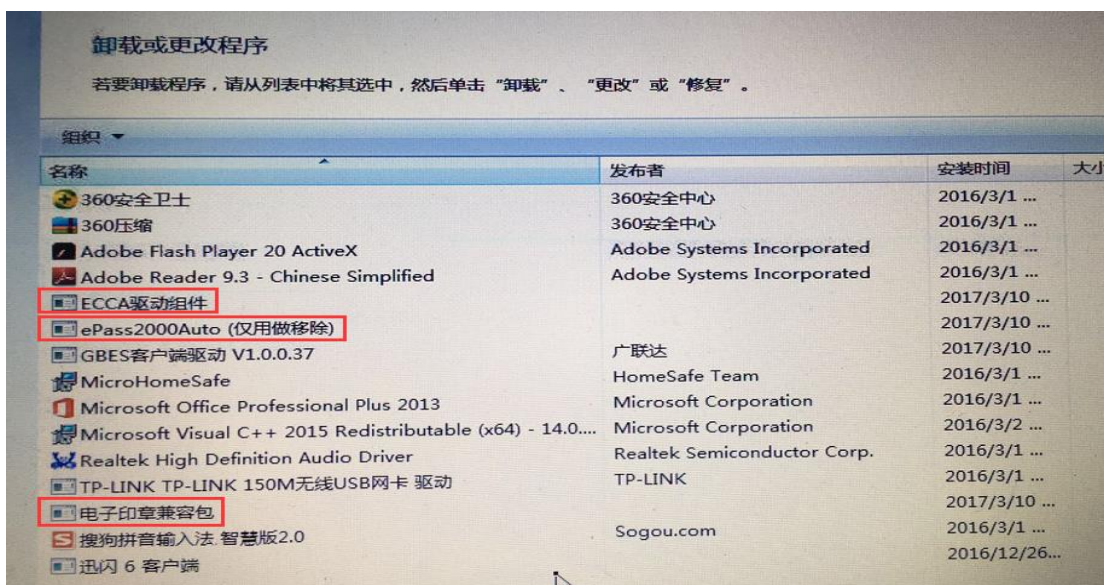

CA 锁新驱动安装说明

第一步：电脑有旧版本驱动程序的，先依次卸载下图红色框内的三个驱动程序（卸载路径：控制面板\所有控制面板项\程序和功能）；若无，直接进入第三步。

第二步：卸载后需要重新启动电脑。

第三步：进入北京工程建设交易信息网（网址：<http://www.bcactc.com>）

➔新平台服务指南 ➔工具下载，下载驱动程序。

下载后双击安装新的驱动程序，见下图（安装前请先退出电脑的安全卫士

和杀毒软件)。